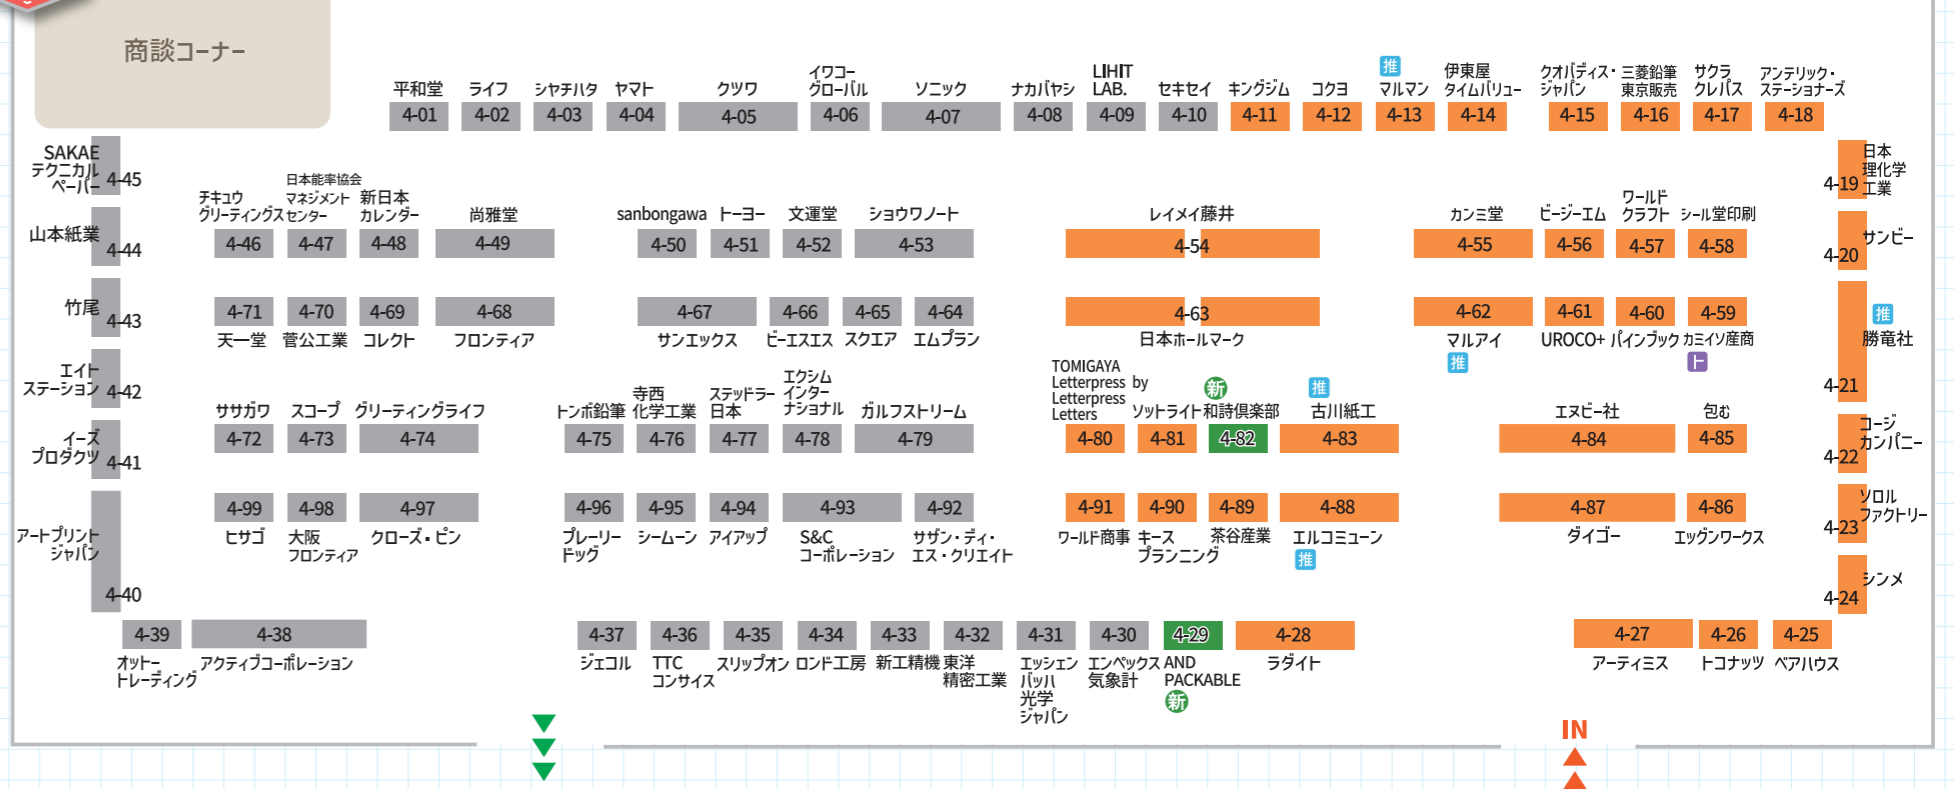

文具チャンネルマーケット

Bungu Channel Market

2025
2/6 木
9:00 ▶ 17:00

東京都立産業貿易センター 浜松町館
3F・4F (受付: 3F)
〒105-7501
東京都港区海岸 1-7-1

提案コーナー

MD提案

3-30

◆『コラボ企画提案』
単体でも素晴らしい商品を、組み合わせることによって更に可能性が広がる「おともたちの存在」を見つける企画！今回は「トイロノ」と「ペインタブルスタンプ」がおともたちになれるような提案となっています。

◆『SEAL FACTORY』
ちょっとメッセージに添えたり、自分の手帳に貼ったり、お気に入りのシールを集めたり...いろんな使い方のできるシールを集めた企画です。少し懐かしさのあるシールからかわいらしいシールまでバラエティ豊富に揃えました。お気に入りのシールを見つけてみましょう♪

MDS営業提案

3-38

●『マナビマネジメントブック』
勉強も仕事も、もう"はかどる"が止まらない！大人から子供まで、あなたの頑張りをお助けしちゃう。そんな頼もしい文具を集めました★

●『和雑貨夏物語』
暑い夏にぴったりの文具雑貨をご紹介します！涼しげなデザインの手ぬぐいから持ち運びに便利な扇子などをラインナップ！暑い季節をもっと楽しく快適に過ごせる文具雑貨を手にとってみてはいかがでしょうか？

新規出展メーカー

3F
新 新規取引メーカー

新 和詩倶楽部 4-82

京都にて和紙製品製造・卸売りをしております。社内女性社員によるブランド「ムシゴロ」商品をメインに出展いたします。糸を織り込んだ襖紙の一種「紗紙」を使用したブックカバーや葉など種類も沢山の用意しております。また貼って、巻いて愉しめるマスクングテープ「はるまき」もご用意してお待ちしております。

新 AND PACKABLE 4-29

AND PACKABLEはMADE IN INDIAの綿素材をメインに日常生活を豊かにする+α (AND) にこだわり、個性的なデザインやポケットに収納できる機能など、あると便利な付加価値をつけたアイテムを作っています。新たにアイデア雑貨、デザイン雑貨をお探しの方、是非ブースにお立ち寄りください。

トライアルメーカー

3F
T トライアルメーカー ※参考出展のため発注できません

TOUCH & FLOW 3-03

東京・日本橋の文具系セレクトショップ「タッチアンドフロー」が手がけるアートプロジェクト「Art Touch」から、エディションアートの新企画をご紹介します。「インテリアや生活雑貨のようにアートを楽しむ」というコンセプトのもと、画家、デザイナー、そして印刷職人が協力して生み出したシリーズです。量産品でありながら、工芸品と呼べるほどの美しさを持ち、日常の暮らしに自然と溶け込むアートに仕上がっています。

山陽製紙 3-07

【紙づくりを通して循環型社会に貢献する】を理念に掲げる大阪の製紙会社です。工業用クレパ紙の「水に強く、丈夫」な特徴を活かしたレジャーシートやテブルマットといったプロダクトや廃棄物をアップサイクルした、お客様オリジナルの紙づくりをご紹介します。

KAYOU+ 3-04

「本物の価値を知り、心を豊かにするブランド」KAYOU+の文具は、想像を超える価値を持ち、使用することによって心が豊かになることを目指しています。

句具 3-08